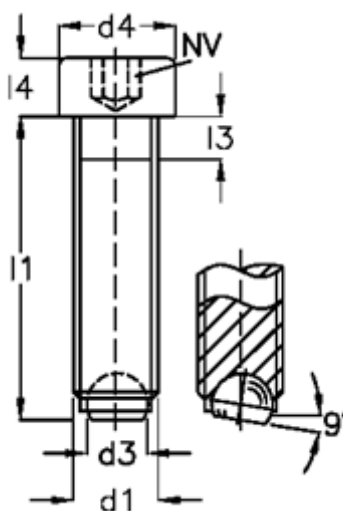

Varenummer: 20927679A  
Beskrivelse: E+G Kuglespændeskruer  
GN 606-M12-30-B

## Mål

d1	= M12
d2	= 8.0
d3	= 7.2
d4	= 18
Indvendig sekskant	= 10.0
l1	= 30
l3	= 5.0
l4	= 12